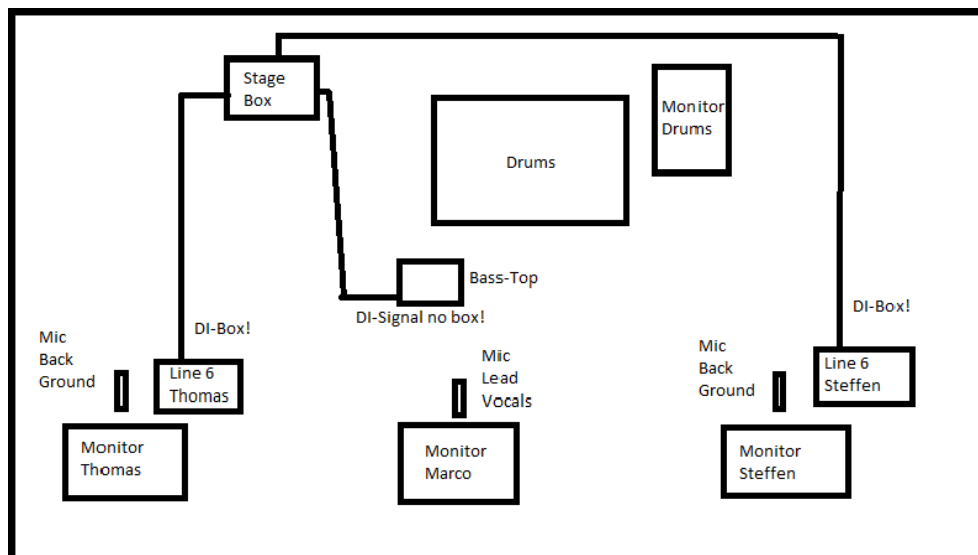

Stageplan

3 x Mikrofon

2 x Line 6 Floor Pod direkt in die Stage-Box

3 x Bass DI in die Stage-Box

Alternativ können die Line 6s durch vorhandene Amps gespielt werden und das Basstop kann eine gewöhnliche Box treiben (700Watt)

Drum nach Absprache

Bühnenbild: